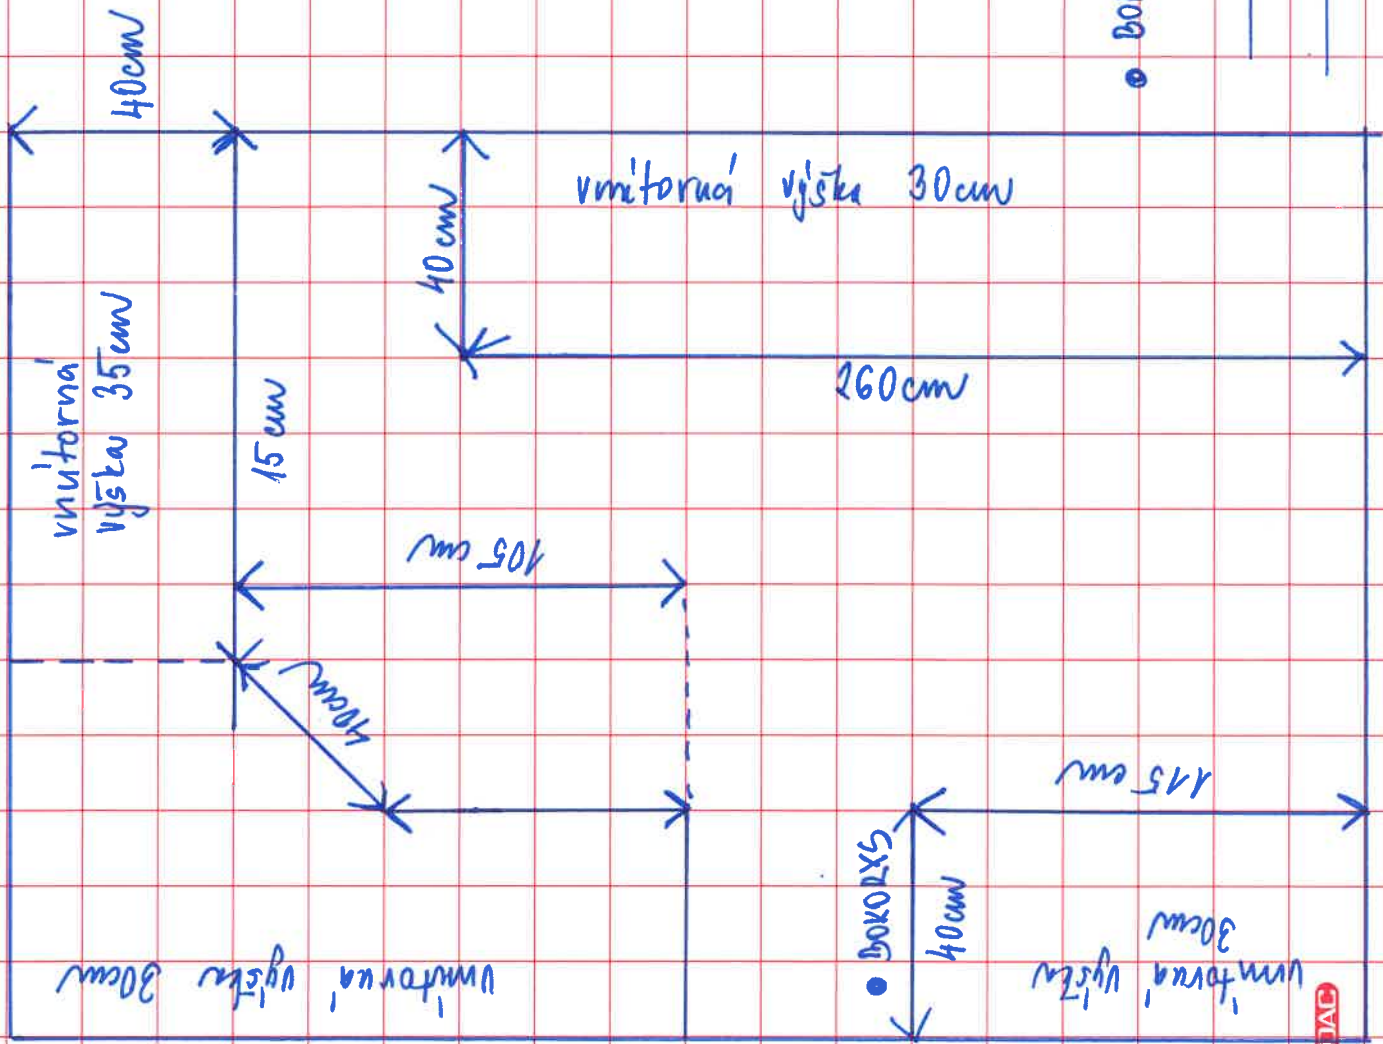

1

2

VÝŠKA VŠETKÝCH
REGÁLŮV 270 cm
MINIMÁLNÍ NOSNOST
POLCE 50 KG.