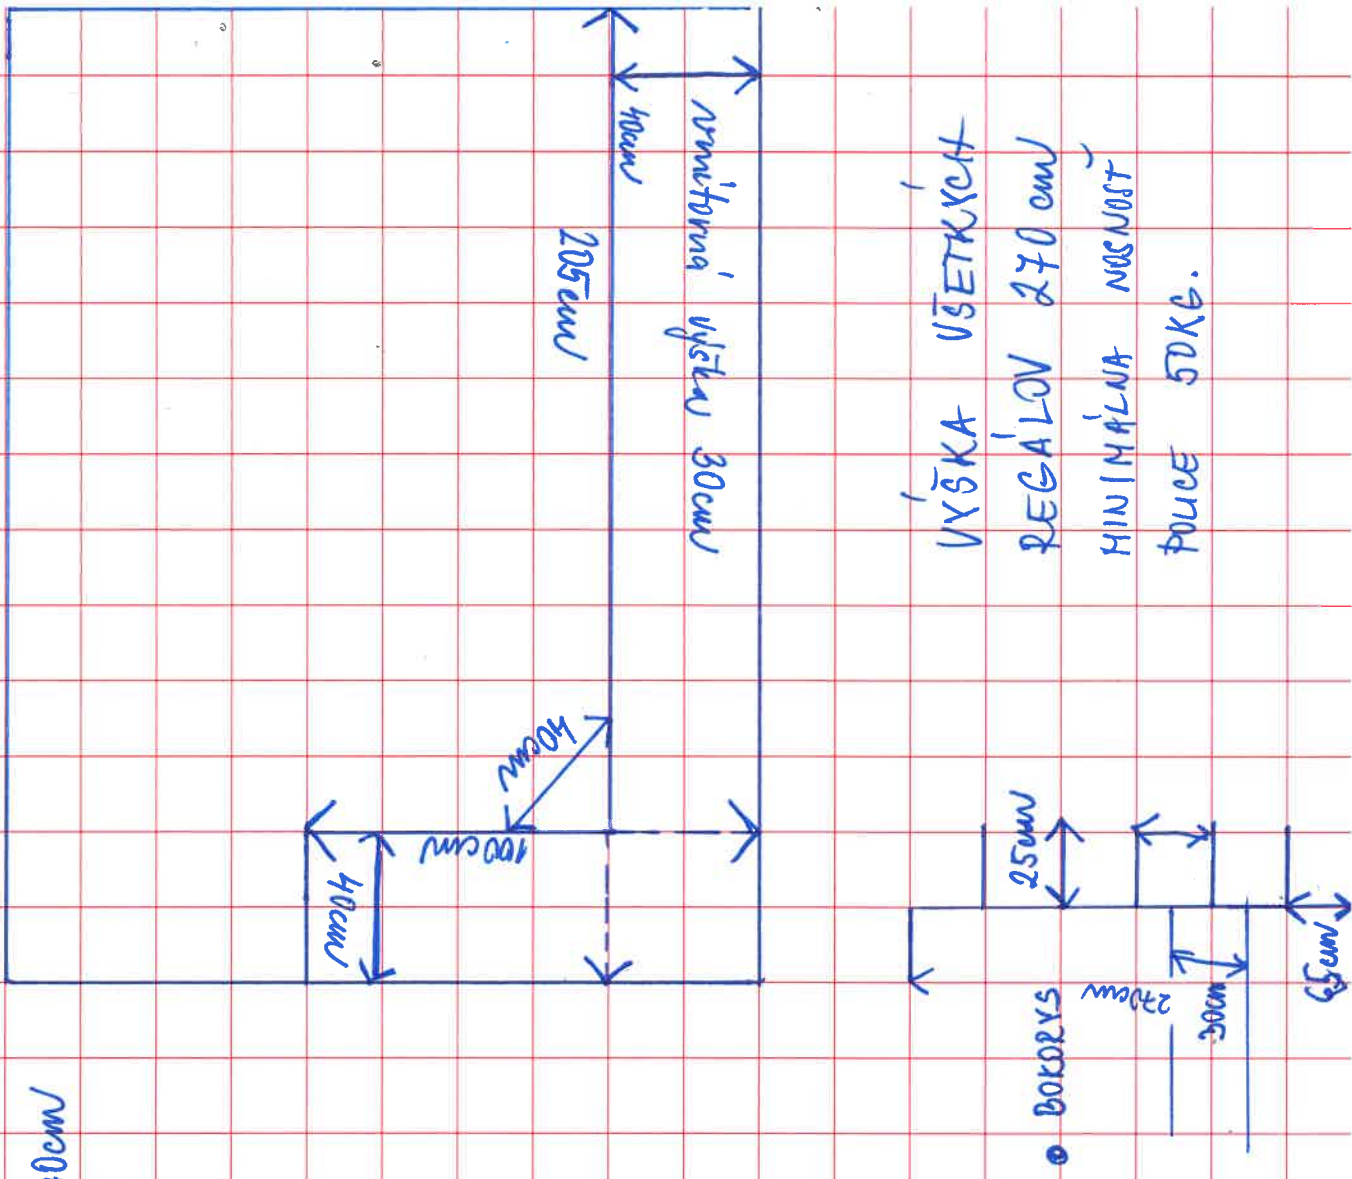

1

2

VÝŠKA VŠETKÝCH
REGÁLŮV 270 cm
MINIMÁLNÍ NOSNOST
POLCE 50 KG.